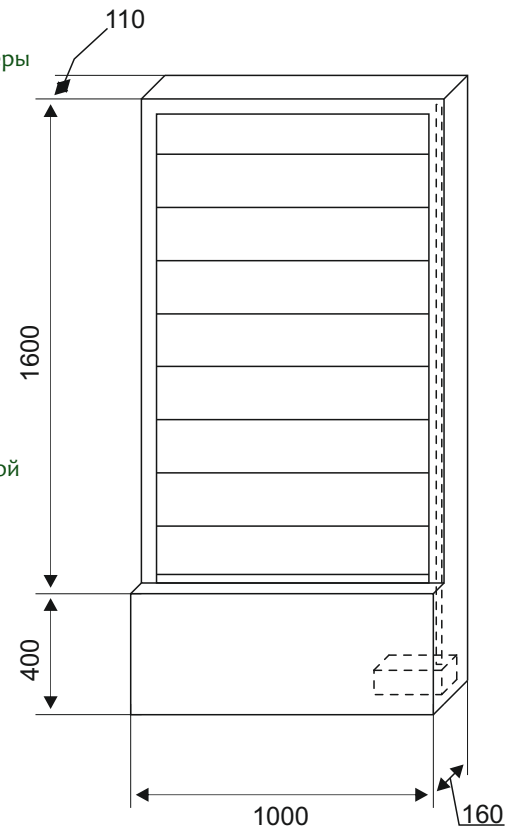

Комплект “Зеленая Стена” включает:

- конструкция из ПВХ
- помпа водяная
- таймер электрический
- шланг для автоматического полива
- фитинги

Поставляется в собранном виде, дополнительной сборки не требует