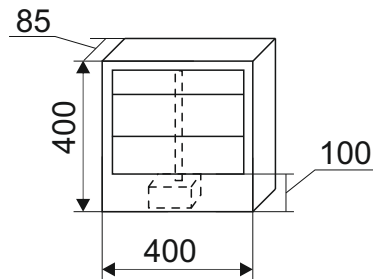

## Типоразмеры конструкций

### Фитомодуль

небольшая система на 4-6 растений, габаритные размеры 400мм\*400мм\*80мм

### Живая Картина

Вместимость 20-25 растений габаритные размеры 900мм \* 600мм \* 100мм  
Стандартная конструкция в черном цвете. Возможность декорирования под самые различные стили интерьера

### Зеленая Стена

Вместимость 55-60 растений, габаритные размеры 2000мм\*1000мм\*110мм\*160мм(бак).  
Материал Поливинилхлорид, Стандартная конструкция в черном цвете. Материал легко окрашивается, что открывает широкие возможности по декорированию под индивидуальный интерьер