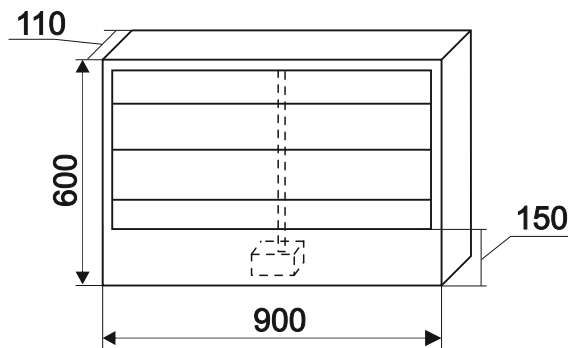

## Типоразмеры конструкций

### Фитомодуль

небольшая система на 4-6 растений, габаритные размеры 400мм\*400мм\*80мм

### Живая Картина

Вместимость 20-25 растений габаритные размеры 900мм \* 600мм \* 100мм  
Стандартная конструкция в черном цвете. Возможность декорирования под самые различные стили интерьера

### Зеленая Стена

Вместимость 55-60 растений, габаритные размеры 2000мм\*1000мм\*110мм\*160мм(бак).  
Материал Поливинилхлорид, Стандартная конструкция в черном цвете. Материал легко окрашивается, что открывает широкие возможности по декорированию под индивидуальный интерьер